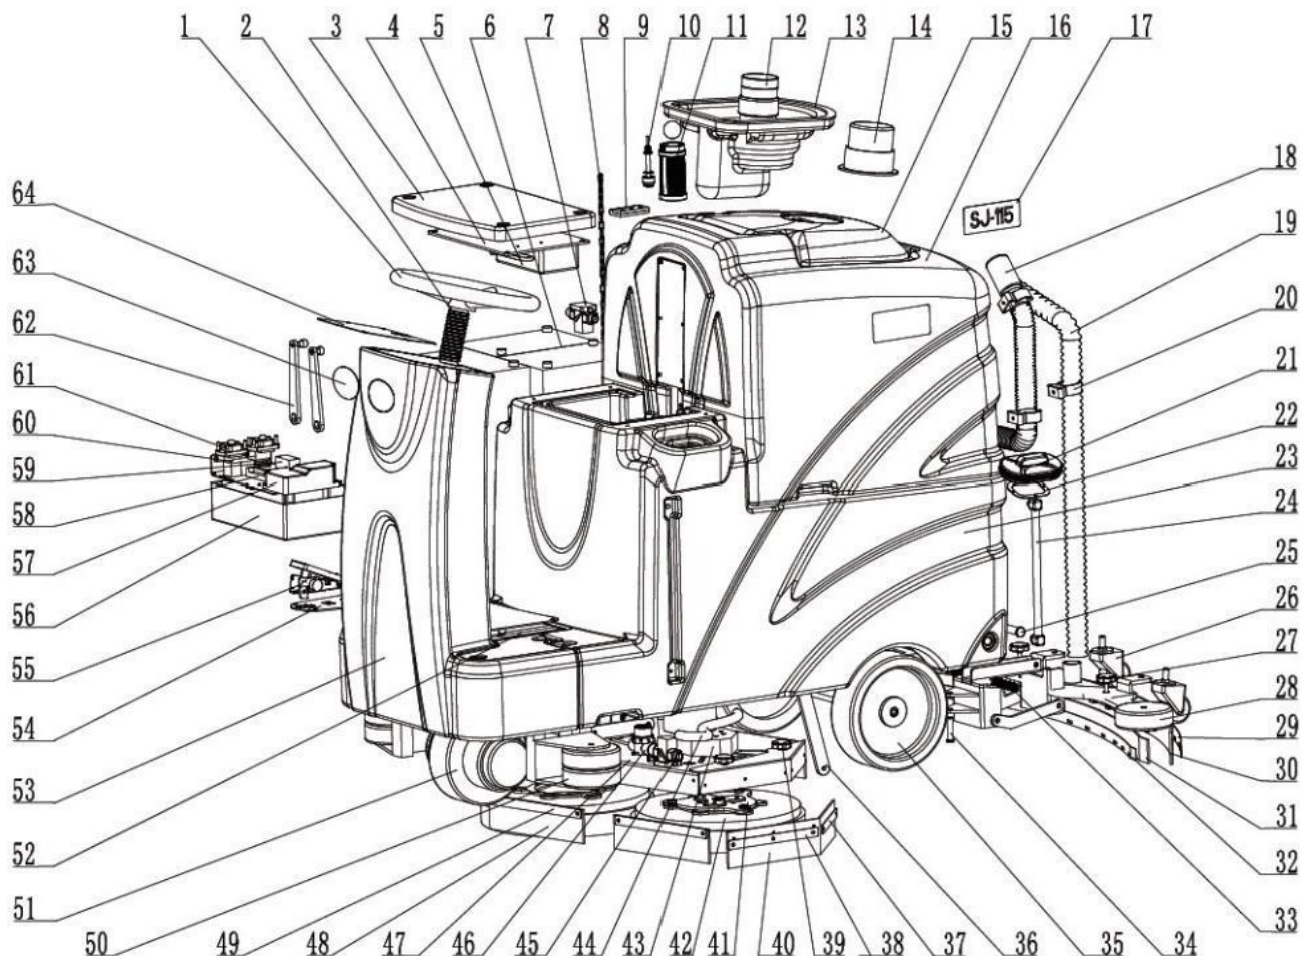

ВЗРЫВ СХЕМА SJ 115

Серийный номер	Номер SJ	Название аксессуара	Серийный номер	Номер SJ	Название аксессуара
1	SJ0001	Руль	14	SJ0014	Предупреждающий свет
2	SJ0002	Суперобложка	15	SJ0015	канализационная крышка
3	SJ0003	подушка	16	SJ0016	резервуар для сточных вод
4	SJ0004	Пластина для крепления подушки	17	SJ0017	Этикетка модели
5	SJ0005	зарядное устройство	18	SJ0018	канализационная труба
6	SJ0006	батарея	19	SJ0019	Всасывающая канализационная труба
7	SJ0007	сливной клапан	20	SJ0020	Пряжка для водопроводной трубы
8	SJ0008	Тяговый трос для	21	SJ0021	крышка входа воды

Серийный номер	Номер SJ	Название аксессуара	Серийный номер	Номер SJ	Название аксессуара
27	SJ0027	Гайка ракеля	46	SJ0046	Электромагнитный клапан
28	SJ0028	Колесо для предотвращения столкновений для ракел	47	SJ0047	Крышка пластины щетки
29	SJ0029	Водопоглощающая клейкая лента, а затем прижимная лента	48	SJ0048	Водонепроницаемая юбка с лотком для щеток
30	SJ0030	Впитывающая полоска на спине	49	SJ0049	Краевая планка комплекта крышки пластины щетки
31	SJ0031	Передняя впитывающая полоска	50	SJ0050	Колесо для предотвращения столкновений для щетки
32	SJ0032	Впитывающая полоска на спине	51	SJ0051	ведущее колесо
33	SJ0033	весна	52	SJ0052	Поддон для щеток, подъемная цепь швабры
34	SJ0034	Фиксирующий штифт ракеля	53	SJ0053	блок управления
35	SJ0035	Большое колесо	54	SJ0054	ножная педаль
36	SJ0036	Опорный стержень резервуара для чистой воды	55	SJ0055	Ножной переключатель
37	SJ0037	Краевая планка комплекта крышки пластины щетки	56	SJ0056	Электрический блок управления
38	SJ0038	Краевая планка комплекта крышки пластины щетки	57	SJ0057	контроллер привода